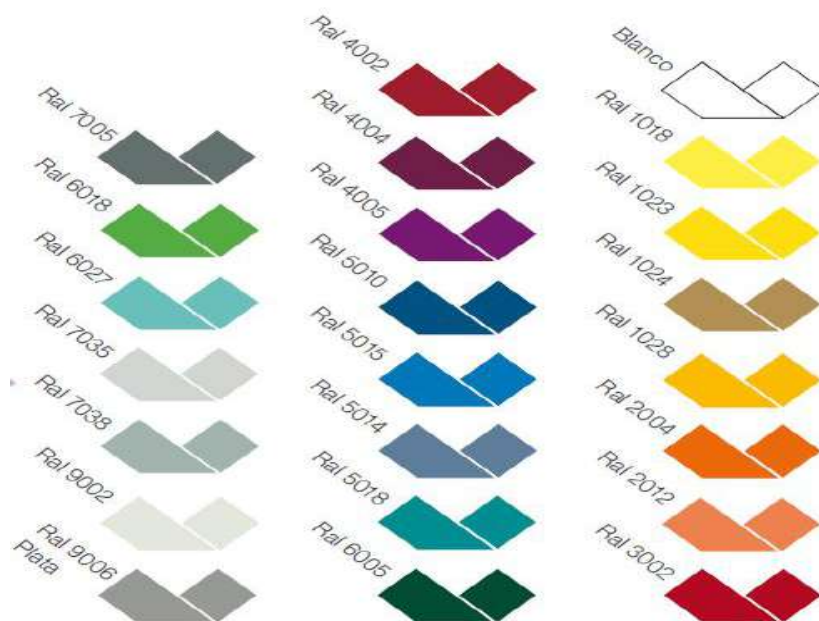

INDICE DEL CATALOGO Y COLORES RAL .....PAG 2

MESAS DE DOS PUESTOS PARA PROTESICO..... PAG 3

MESAS DE UN PUESTO PARA PROTESICO.....PAG 4

MESA PARA PROTESICO DENTAL (MESA ISLA IBIZA)..... .PAG 5

MESA PARA PROTESICO DENTAL (MESA MADAGASCAR) .....PAG 6

BANCADA PARA ZONA DE ESCAYOLA..... .PAG 7

ACCESORIOS PARA LABORATORIO (iluminación, aspiración y sillas).....PAG 8

MOBILIARIO PARA REPASADO DENTAL (PUPITRE ECO Y MINIBOX).....PAG 9

PRODUCTOS CLINICA DENTAL (Dispensador Jeb Flex).....PAG 10

PRODUCTOS PARA HIGIENE COMUNITARIA ..... .PAG 11

IMPORTANTE:

Los precios de las ofertas no incluyen el IVA.

Los portes y montajes no están incluidos.

Ofertas validas hasta el 31/03/2024